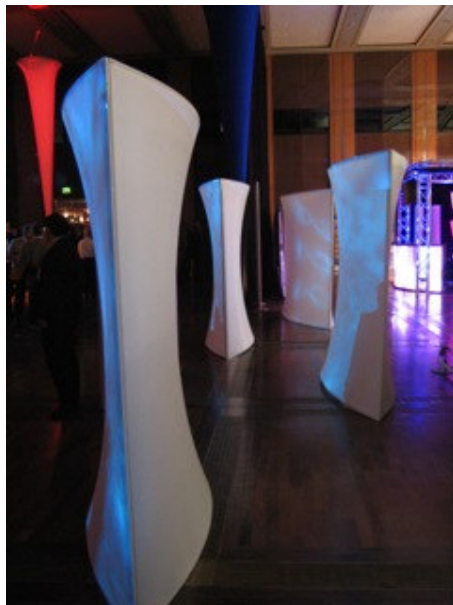

## Raumteiler Easy Wall

**Mit und ohne LED Beleuchtung erhältlich.**

Es handelt sich hierbei um ein Raumkonzept, das durch seine Flexibilität und Kombinierbarkeit zum einen als Raumteiler und auch als rein gestalterische Element genutzt werden kann.

Die einzelnen Elemente können beliebig aneinander gebaut werden, um entweder eine lange Abtrennung zu gestalten oder aber individuell bestimmbare Erlebnisbereiche zu schaffen.

Durch die optionale Beleuchtung des Raumteilers, erhält der form-schöne und elegant geschnittene Corpus eine zusätzliche Steigerung der Attraktivität.

Abmasse:

Höhe: 2,20 Meter

Breite: 2,50 Meter

Tiefe: 0,70 Meter

Gerüst: Aluminium

Bezug: Polyamid mit Elasthan

Bedruckung möglich.

**Nutzen Sie die vielfältigen Einsatzmöglichkeiten.**