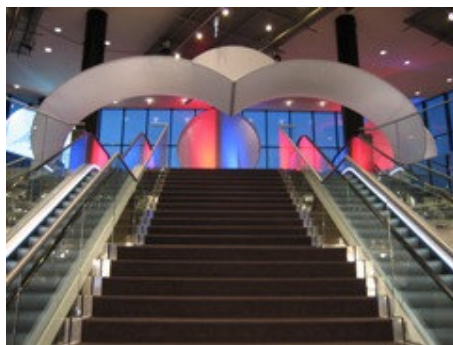

helwi Helmut Wirges GmbH, Waldring 26, 35759 Driedorf.
Tel. 0700 25101010, www.wirges.net kontakt@wirges.net